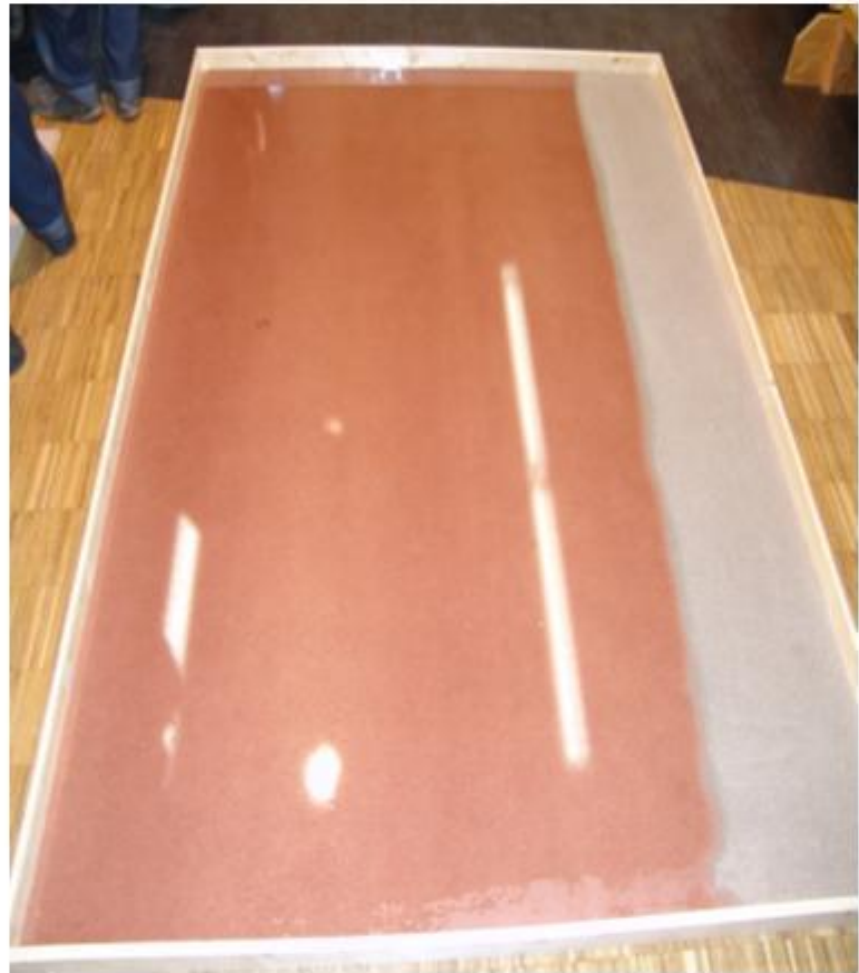

Parozábrana R410

Bona®